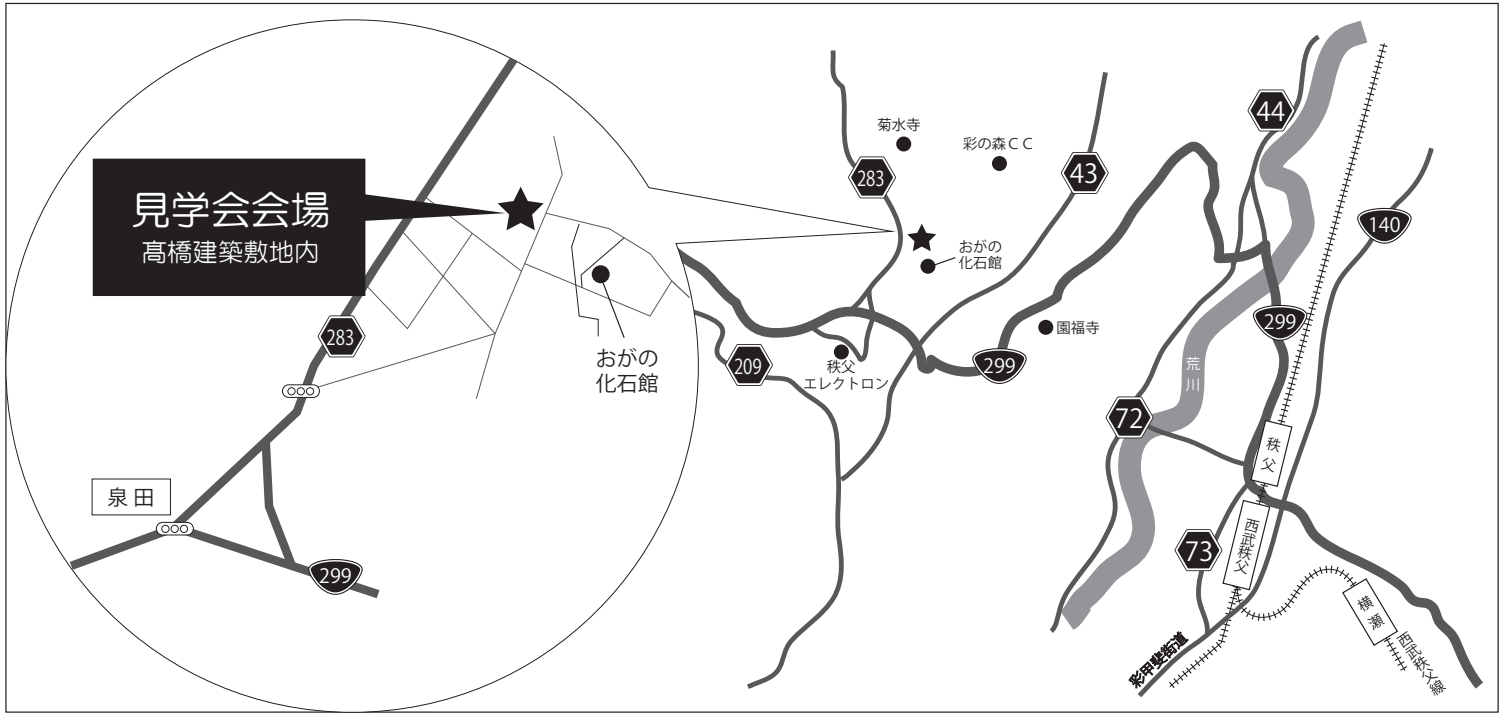

会場住所：埼玉県秩父郡小鹿野町下小鹿野 144

- 電車でお越しの場合●
西武池袋線西武秩父駅下車 タクシーで15分
行先は「化石会館まで」と伝えてください。
- お車でお越しの場合●
国道299号線沿いの泉田交差点から
283号線へ入り、最初の信号を右折してください。

《特急列車の時刻》

西武池袋—西武秩父間は特急で約1時間20分程度です。

| 西武池袋—西武秩父 | 西武秩父—西武池袋 |
|---------------|---------------|
| 西武池袋 毎時 30 分発 | 西武秩父 毎時 25 分発 |